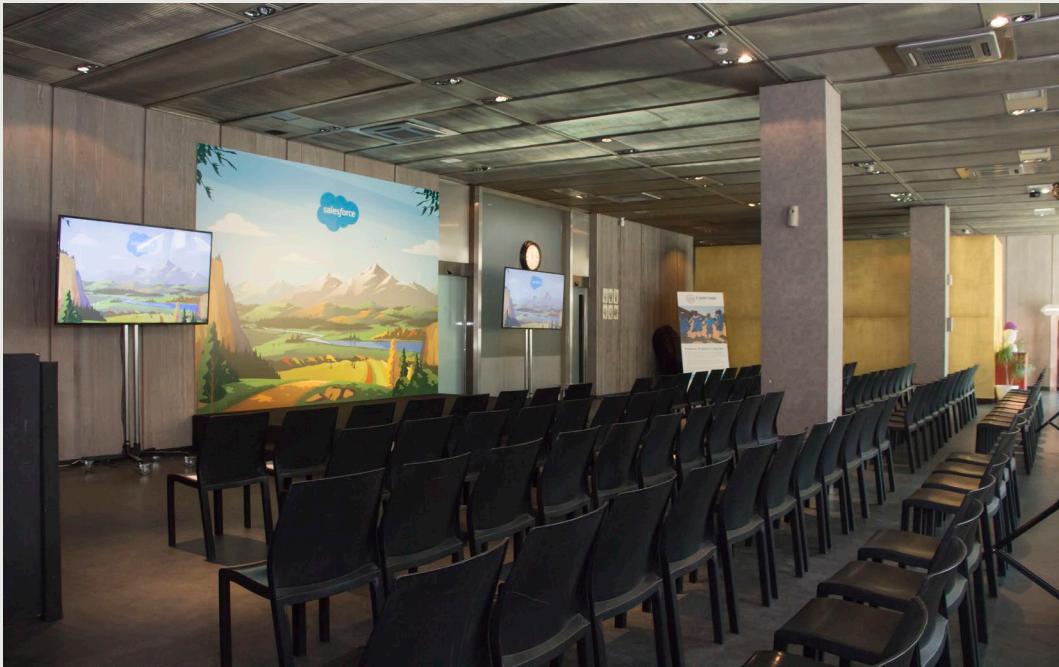

Viste tu evento de emociones en un espacio exclusivo en uno de los edificios más singulares de Madrid.

ALABARDERO
catering & experiences

CAFÉ DE ORIENTE
MUSEO DEL TRAJE

TEATRO DEL LICEU

El espacio

Museo del Traje destaca tanto por su arquitectura vanguardista como por su contacto directo con la naturaleza. Sus posibilidades son infinitas ofreciendo gran versatilidad de espacios polivalente que se adaptan a distintos tipos de eventos, tanto en exterior como en interior.

En el interior del Museo del Traje podremos disfrutar de la evolución de la indumentaria desde el siglo XVI hasta la actualidad. Durante el recorrido por sus diferentes salas encontramos vestuario, joyería y complementos, procedentes del trabajo de varios diseñadores, como Mariano Fortuny o Balenciaga.